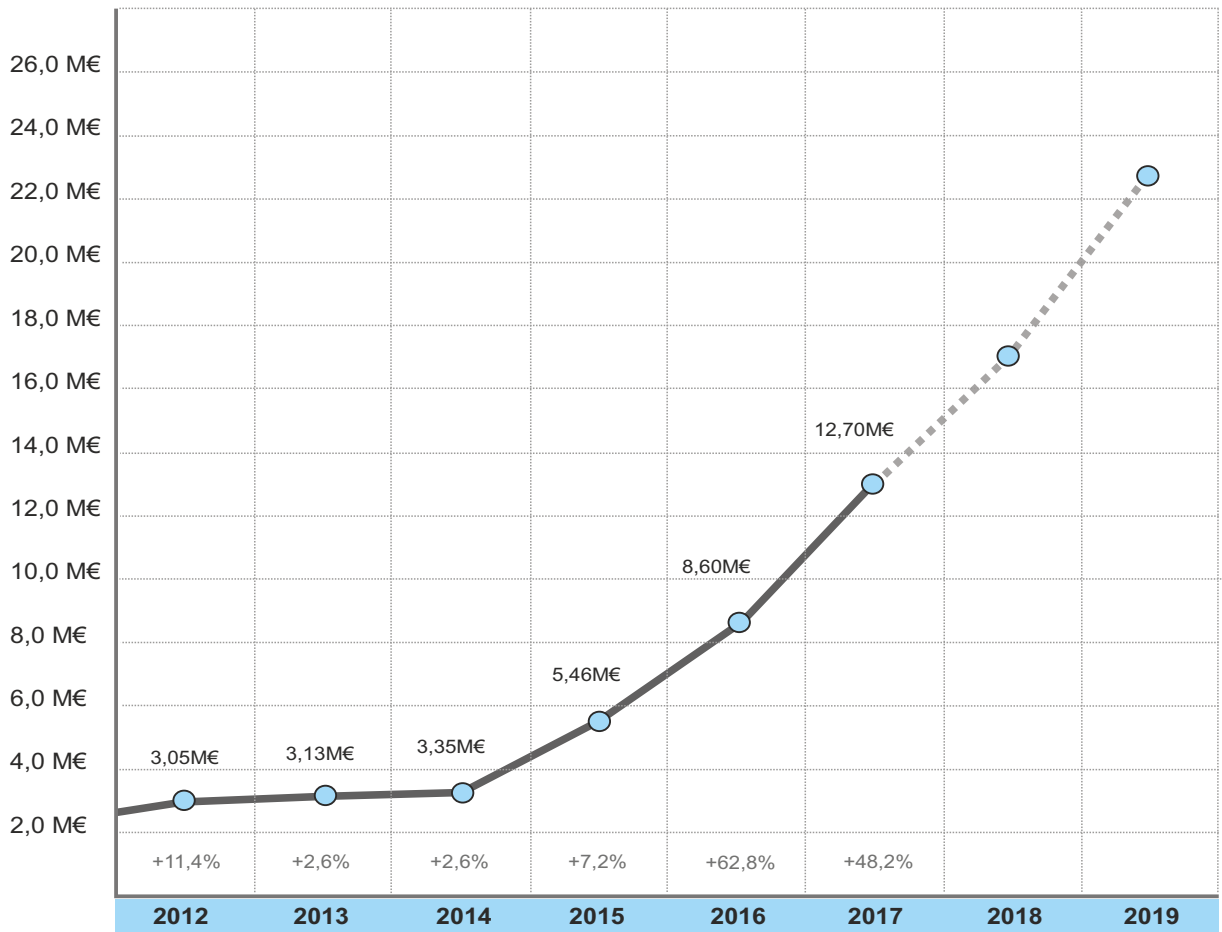

LIKEVAIHTO