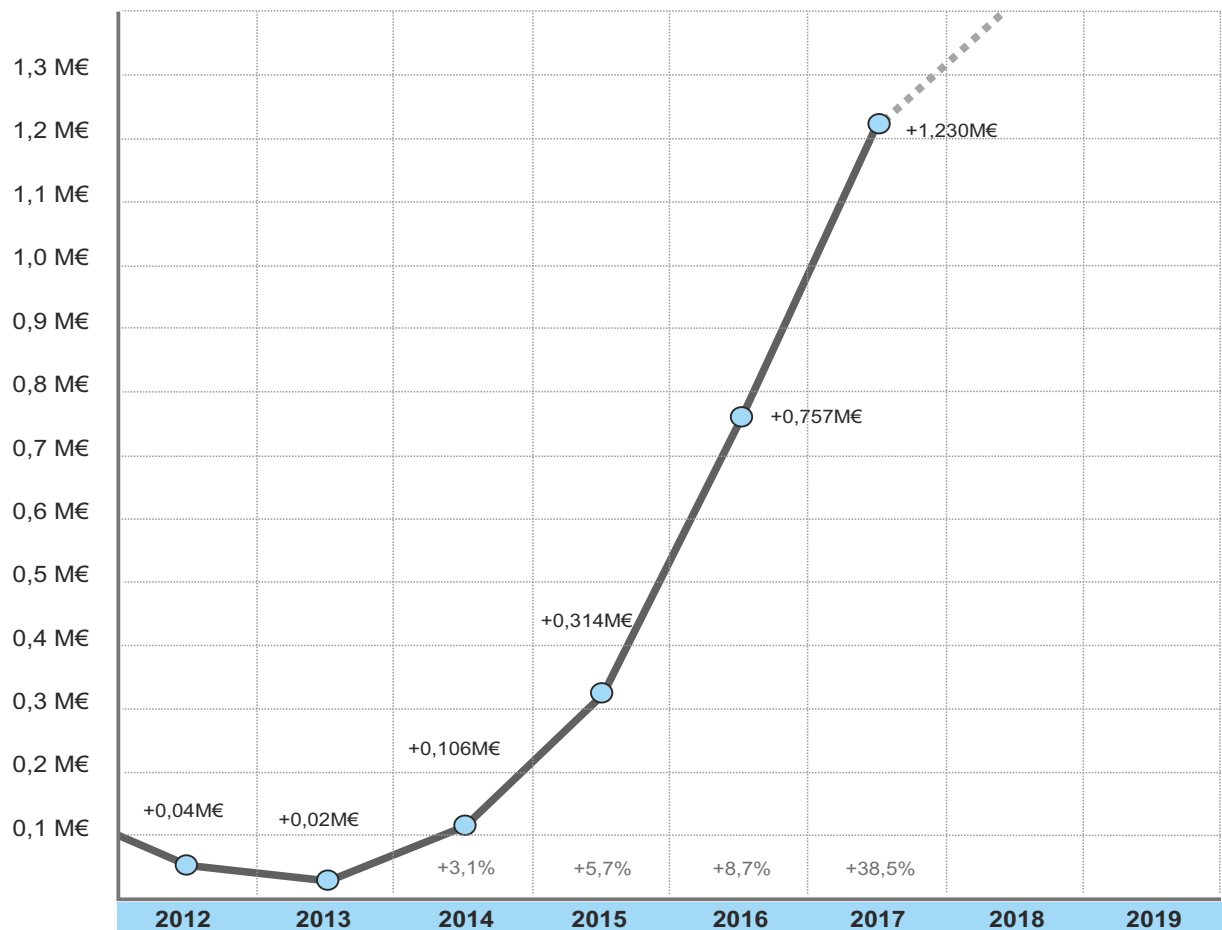

LIKEVOITTO