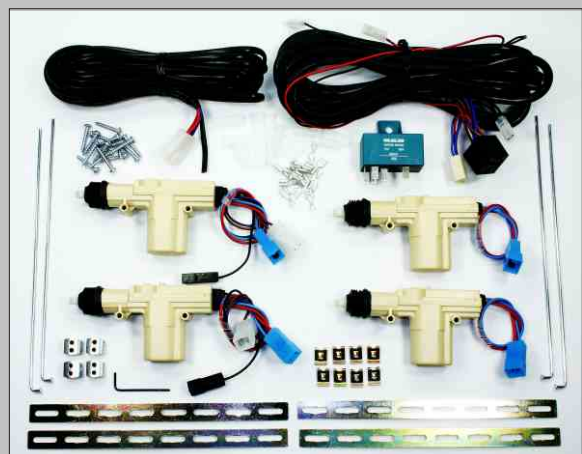

### 2- OVINEN ASENNUSSARJA

Täydellinen sarja jossa 5-napaiset MES-moottorit liittimillä, MES-rele, valmis johtosarja liittimin, pinnatangot, kuusiokolo lukittavat kiinnikkeet, asennusraudat, liittimet, ruuvit...

### 4- OVINEN ASENNUSSARJA

Täydellinen sarja jossa 2- ja 5-napaiset MES-moottorit liittimillä, MES-rele, valmiit johtosarjat liittimin, pinnatangot, kuusiokolo lukittavat kiinnikkeet, asennusraudat, liittimet, ruuvit...

### MES- 12V tai 24V KESKUSLUKITUS-JÄRJESTELMÄN OHJAUSRELE

Tällä aidolla laadukkaalla MES keskuslukituksen 12V 30A tai 24V 30 A ohjausreleellä voit kytkeä ja ohjata 2-, 4- ja 5-ovisia keskuslukitusmoottoreita.